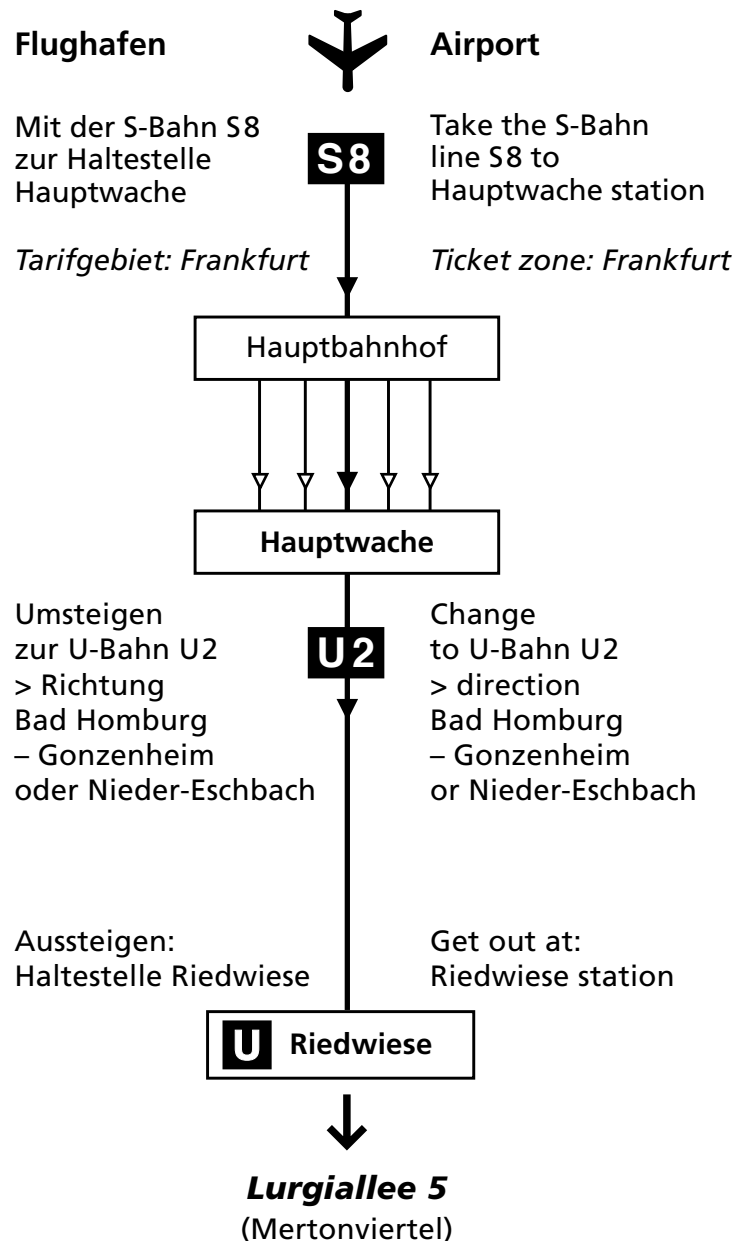

Vom Flughafen
From airport

- ➔ Mit der S-Bahn 8 / 9 Richtung Hanau bis Haltestelle Konstablerwache
- ➔ Umsteigen in die U-Bahn **U4** oder **U7** Richtung Enkheim Haltestelle: Gwinnerstraße Fußweg ca. 10 Min.
- ➔ Take S-Bahn 8 / 9 direction Hanau to Konstablerwache station
- ➔ Change into U-Bahn **U4** or **U7** direction Enkheim Gwinnerstraße station Walking distance 10 min.

Vom Hauptbahnhof
From central railway station

- ➔ Mit der U-Bahn **U4** Richtung Enkheim Haltestelle: Gwinnerstraße Fußweg ca. 10 Min.
- ➔ Take U-Bahn **U4** direction Enkheim Gwinnerstraße station Walking distance 10 min.