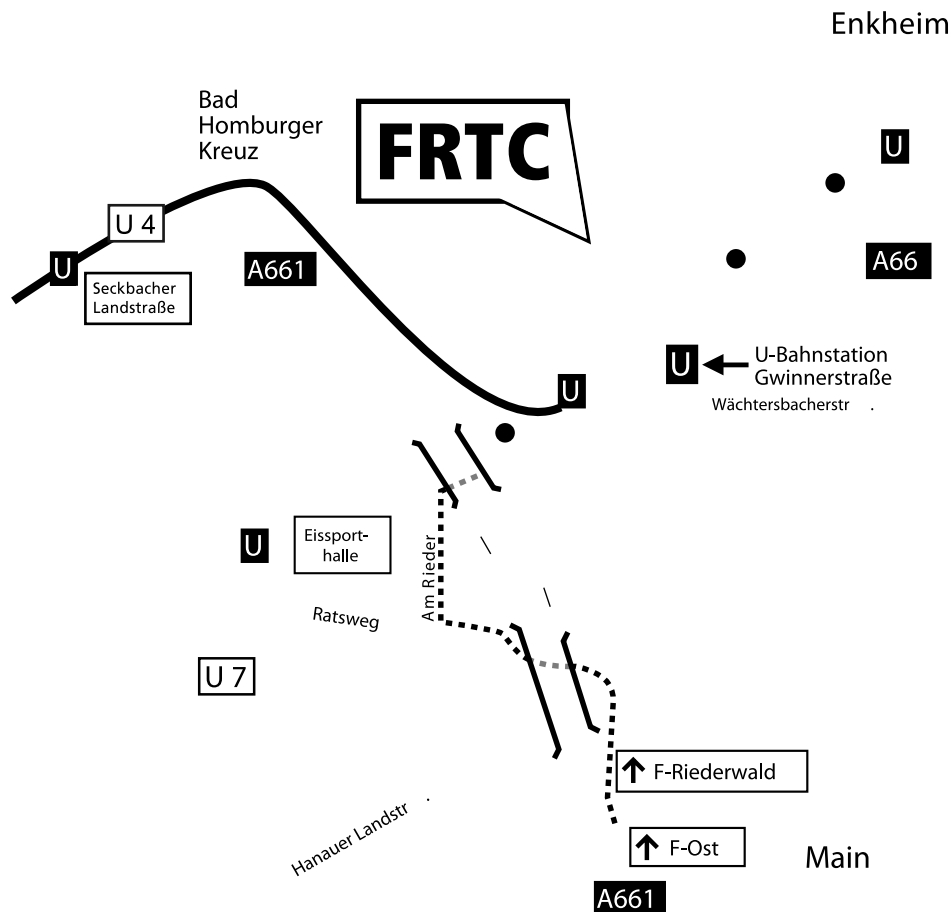

Vom Flughafen
From airport

- ➔ Mit der S-Bahn 8 / 9 Richtung Hanau bis Haltestelle Konstablerwache
- ➔ Umsteigen in die U-Bahn **U4** oder **U7** Richtung Enkheim Haltestelle: Gwinnerstraße Fußweg ca. 10 Min.
- ➔ Take S-Bahn 8 / 9 direction Hanau to Konstablerwache station
- ➔ Change into U-Bahn **U4** or **U7** direction Enkheim Gwinnerstraße station Walking distance 10 min.

Vom Hauptbahnhof
From central railway station

- ➔ Mit der U-Bahn **U4** Richtung Enkheim Haltestelle: Gwinnerstraße Fußweg ca. 10 Min.
- ➔ Take U-Bahn **U4** direction Enkheim Gwinnerstraße station Walking distance 10 min.