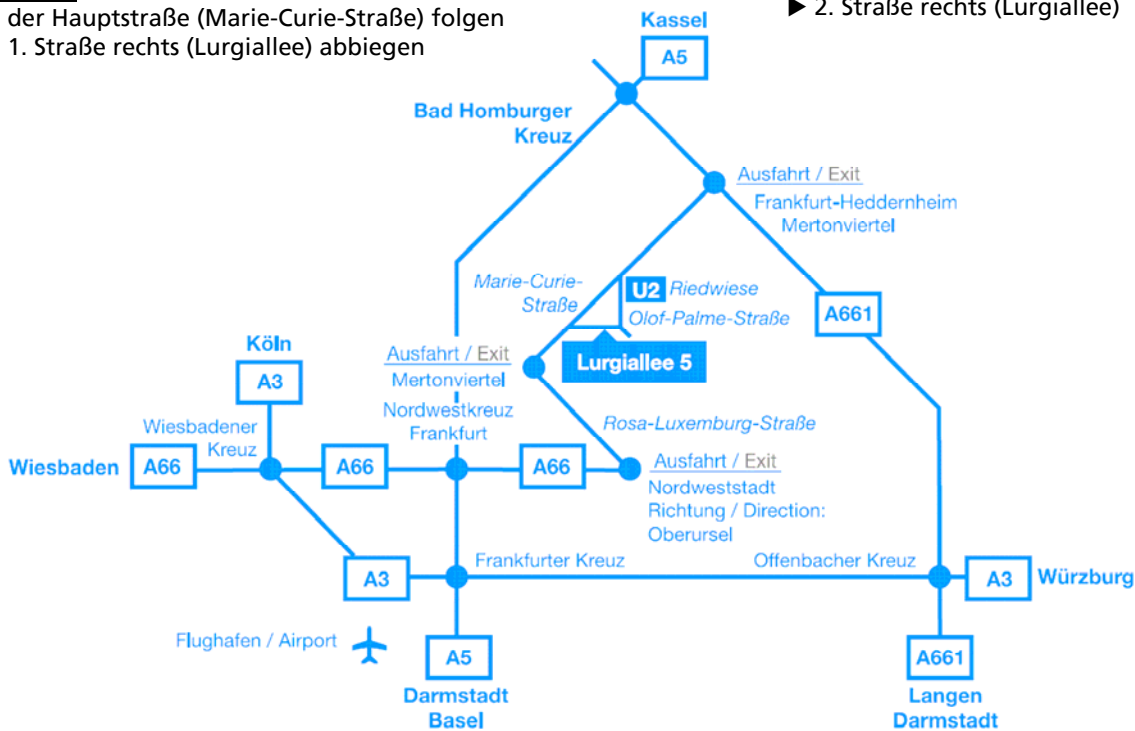

Ausfahrt Mertonviertel

► der Hauptstraße (Marie-Curie-Straße) folgen
► 1. Straße rechts (Lurgiallee) abbiegen

... **Darmstadt** ► über die **A5** zum Nordwestkreuz -
Frankfurt

► **A66**, Richtung Frankfurt-Miquelallee

Ausfahrt Nordweststadt, Eschersheim, Ginnheim
► Richtung Oberursel (Rosa-Luxemburg-Straße)

Ausfahrt Mertonviertel

► der Hauptstraße (Marie-Curie-Straße) folgen
► 1. Straße rechts (Lurgiallee) abbiegen

... **Kassel** ► über die **A5** zum Bad
Homburger Kreuz

► **A661**, Richtung Frankfurt

Ausfahrt Heddernheim

► 1. Straße links (Olof-Palme-Straße),
Richtung Mertonviertel
► 2. Straße rechts (Lurgiallee)

... **Würzburg** ► über die **A3** zum
Offenbacher Kreuz

► **A661**, Richtung Frankfurt, Bad Homburg

Ausfahrt Heddernheim

► 1. Straße links (Olof-Palme-Straße),
Richtung Mertonviertel
► 2. Straße rechts (Lurgiallee)

Arriving from ...

... **Köln** ► take **A3** to the intersection „Wiesbadner Kreuz“

► **A66**, direction Frankfurt, Hannover, Dortmund