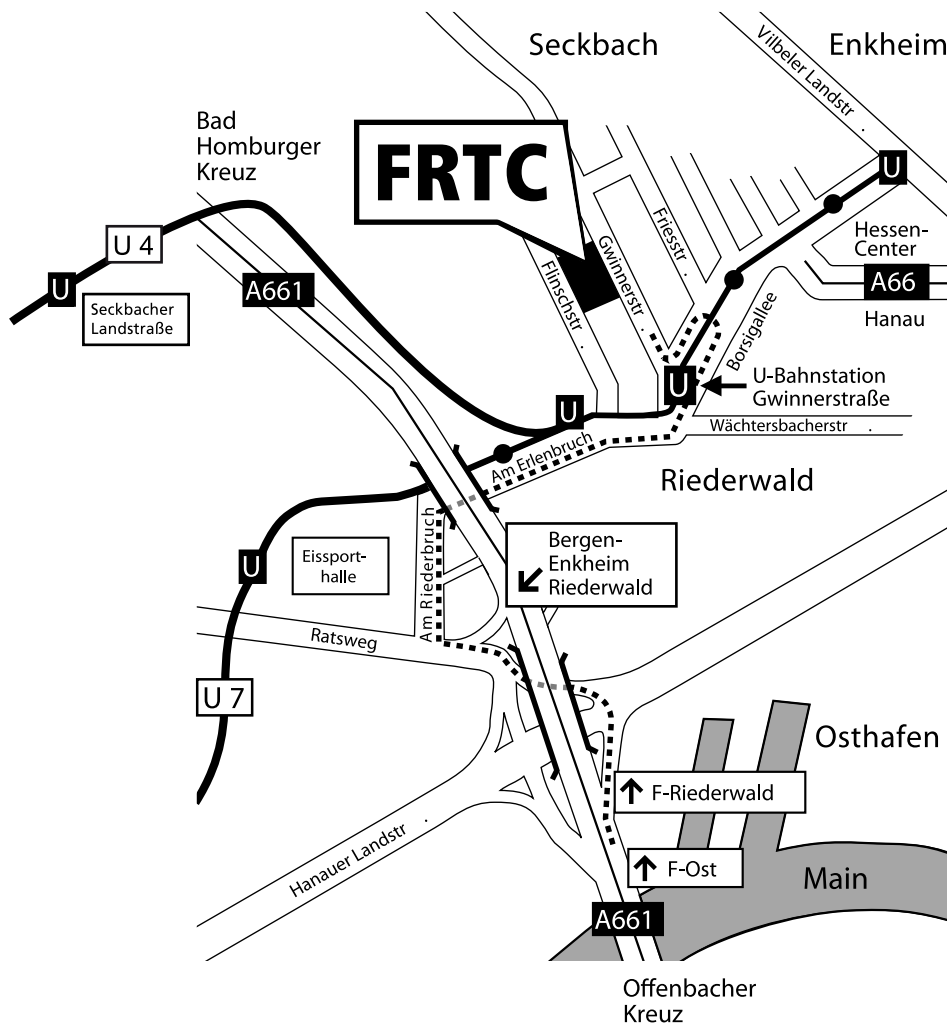

Ihr Weg zur AIR LIQUIDE Forschung und Entwicklung GmbH (FRTC) Your way to AIR LIQUIDE Forschung und Entwicklung GmbH (FRTC)

Gwinnerstraße 27 – 33 • D-60388 Frankfurt/Main • Tel.: +49 (69) 40 11-0

Vom Flughafen
From airport

➤ Mit der S-Bahn 8 / 9
Richtung Hanau bis Halte-
stelle Konstablerwache

➤ Umsteigen in die
U-Bahn **U4** oder **U7**
Richtung Enkheim
Haltestelle: Gwinnerstraße
Fußweg ca. 10 Min.

➤ Take S-Bahn 8 / 9
direction Hanau to
Konstablerwache station

➤ Change into
U-Bahn **U4** or **U7**
direction Enkheim
Gwinnerstraße station
Walking distance 10 min.

Vom Hauptbahnhof
From central railway station

➤ Mit der U-Bahn **U4**
Richtung Enkheim
Haltestelle: Gwinnerstraße
Fußweg ca. 10 Min.

➤ Take U-Bahn **U4**
direction Enkheim
Gwinnerstraße station
Walking distance 10 min.